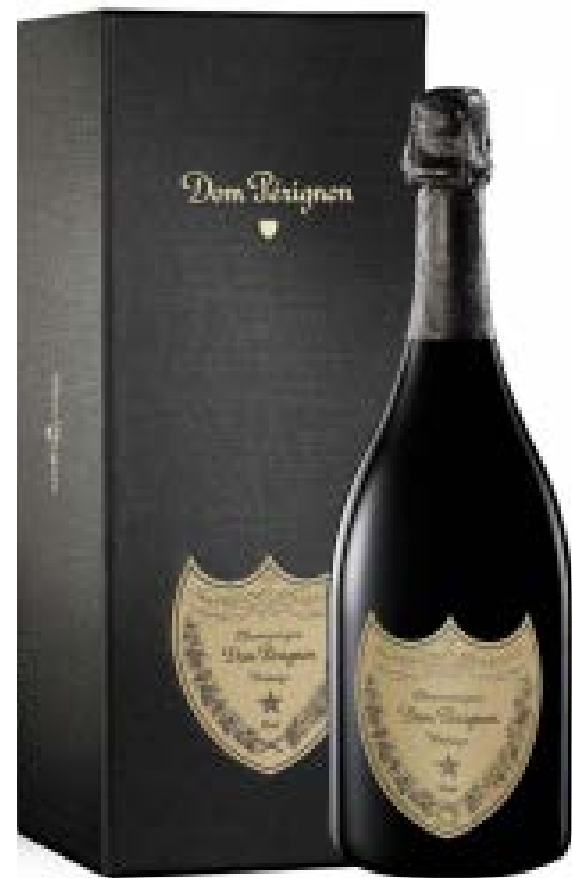

Cod. 88 196,20 €
Astucciato

Dom Pérignon
Dom Pérignon Vintage 75 cl